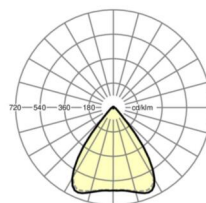

параметры

номер заказа	19435004210
код EAN	4020863404209
номер таможенного тарифа	94051190
Знак прохождения контроля	IP 20, класс защиты I, для рабочих мест за дисплеем 65° < 3000, ENEC10 VDE, F, HACCP DIN10500/Food/IFS-пригодность для применения/BRC, Indoor, CE
Степень ударопрочности IK	IK03 (-20°C bis 40°C)
Температура окружения	ta -20°C в 40°C
Гарантийный срок	5 лет
Государственные программы поддержки	BEG - государственные субсидии для энергосберегающих зданий (действительна только для Германии)

электротехника

Балласт	Электронный драйвер (1 штука)
Мощность системы	33W
сетевое напряжение	230V/50Hz
автоматический предохранитель (пусковой ток)	16 штук/B10, 26 штук/B16, 27 штук/C10, 44 штук/C16
класс энергосбережения/Источник света	D

Оптика

Оснастка	LED, цветопередача/оттенок света CRI ≥ 80 / 6500K
Допуск для координаты цветности (MacAdam)	3SDCM
Фотобиологическая безопасность (светильник)	RG1
Номинальный световой поток	5306lm
Срок службы LED	50000h L80/B10 (Tq 40°C)
светоотдача светильников	159lm/W
Угол излучения	80° (C0) / 80° (C90)
UGR поп./вдоль	17.4 / 17.6

DEEP-LINK

<https://www.regiolum.de/ru/article/19435004210>