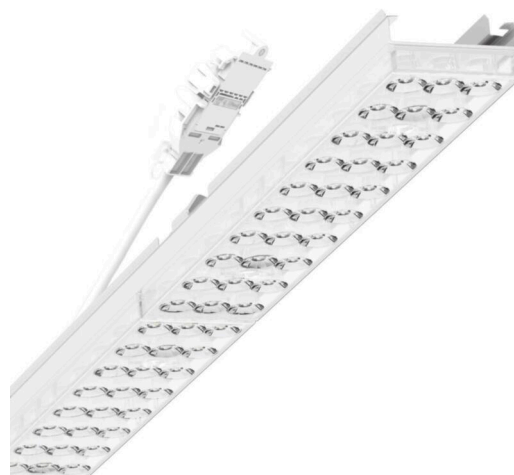

параметры

номер заказа	19435004210
код EAN	4020863404209
номер таможенного тарифа	94051190
Знак прохождения контроля	IP 20, класс защиты I, для рабочих мест за дисплеем 65° < 3000, ENEC10 VDE, F, HACCP DIN10500/Food/IFS-пригодность для применения/BRC, Indoor, CE
Степень ударопрочности IK	IK03 (-20°C bis 40°C)
Температура окружения	ta -20°C в 40°C
Гарантийный срок	5 лет
Государственные программы поддержки	BEG - государственные субсидии для энергосберегающих зданий (действительна только для Германии)

электротехника

Балласт	Электронный драйвер (1 штука)
Мощность системы	33W
сетевое напряжение	230V/50Hz
автоматический предохранитель (пусковой ток)	16 штук/B10, 26 штук/B16, 27 штук/C10, 44 штук/C16
класс энергосбережения/Источник света	D

Оптика

Оснастка	LED, цветопередача/оттенок света CRI ≥ 80 / 6500K
Допуск для координаты цветности (MacAdam)	3SDCM
Фотобиологическая безопасность (светильник)	RG1
Номинальный световой поток	5306lm
Срок службы LED	50000h L80/B10 (Tq 40°C)
светоотдача светильников	159lm/W
Угол излучения	80° (C0) / 80° (C90)
UGR поп./вдоль	17.4 / 17.6

DEEP-LINK

<https://www.regiolum.de/ru/article/19435004210>

Ссылка	LED 5500lm 865
ηLB	100 %
Φ ↓/↑	98 % / 2 %
UGR поп./вдоль дисплей	17.4 / 17.6
	65° < 3000cd/m²